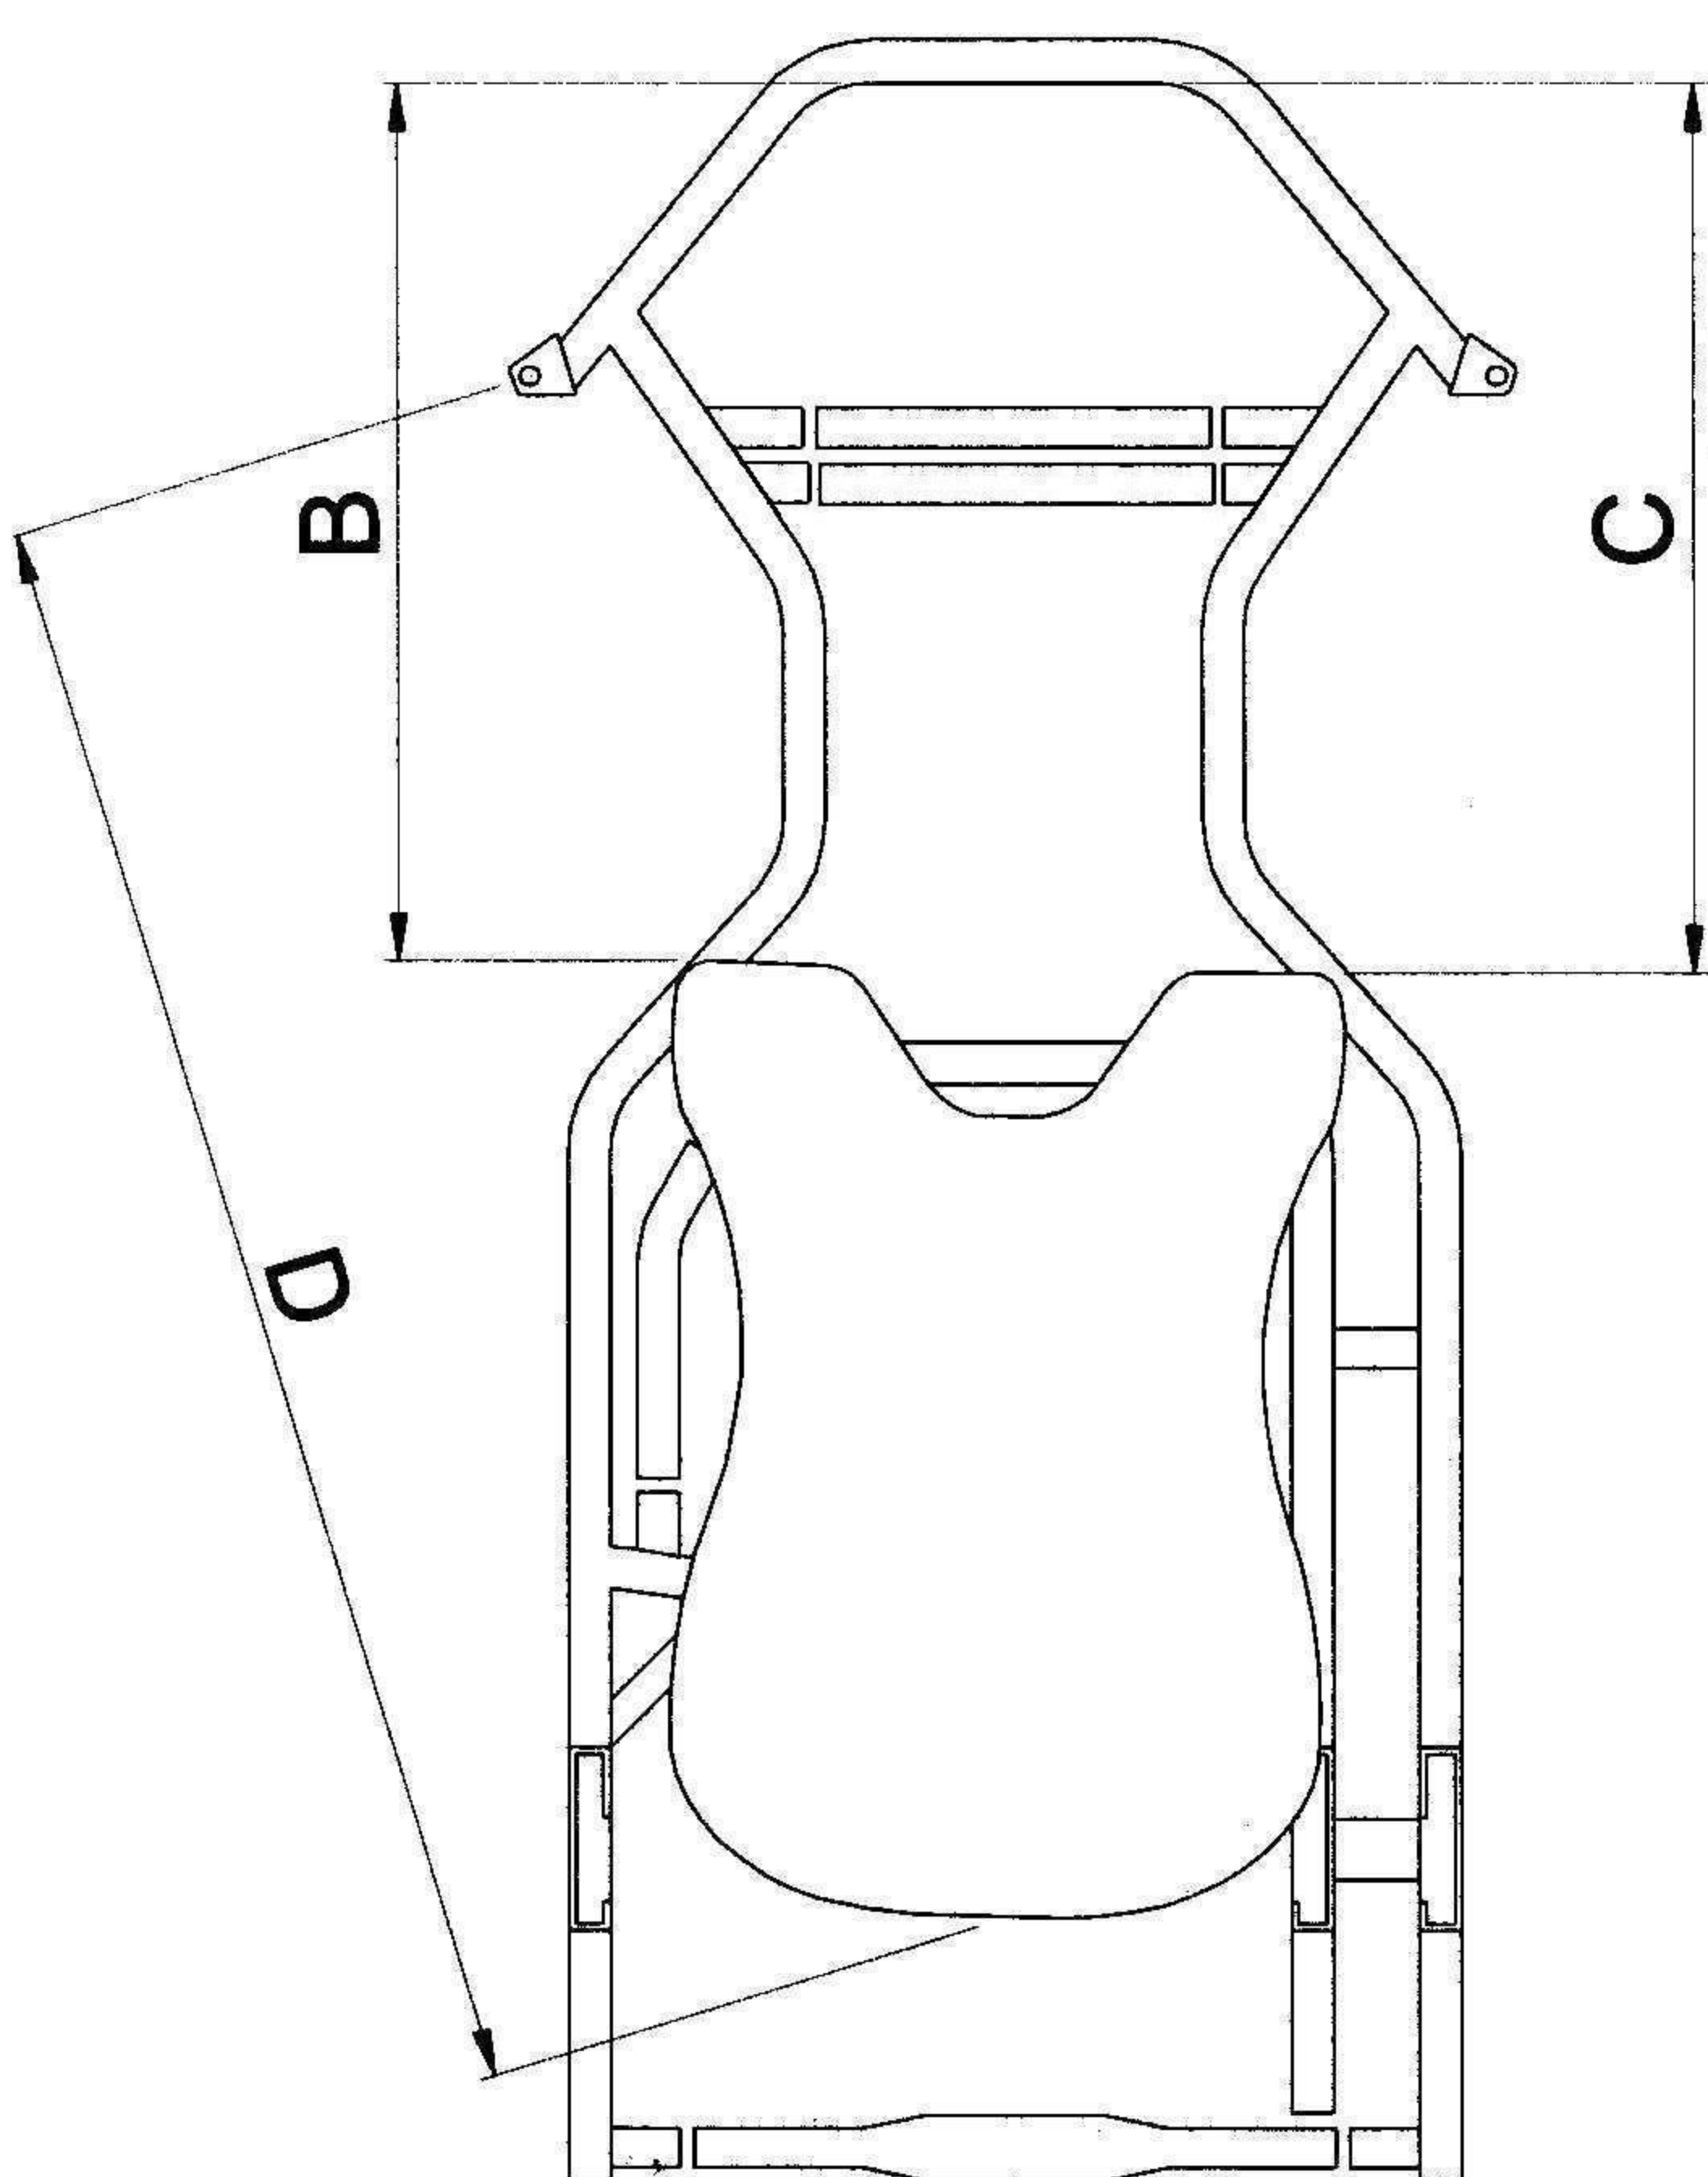

Setup M-TEC PRO

B1	Ø30
B2	Ø30
B3	Ø30
B4	Ø30
B5	Ø30
B6	Ø30

B1	Ø 32
B2	Ø 32
B3	Ø 32
B4	Ø 32
B5	Ø 32
B6	Ø 32

Sitz Position

	SENIOR	JUNIOR
A	20 cm	21cm
B	61,5 cm	61 cm
C	62 cm	61,5 cm
D	104,5 cm	103,5 cm