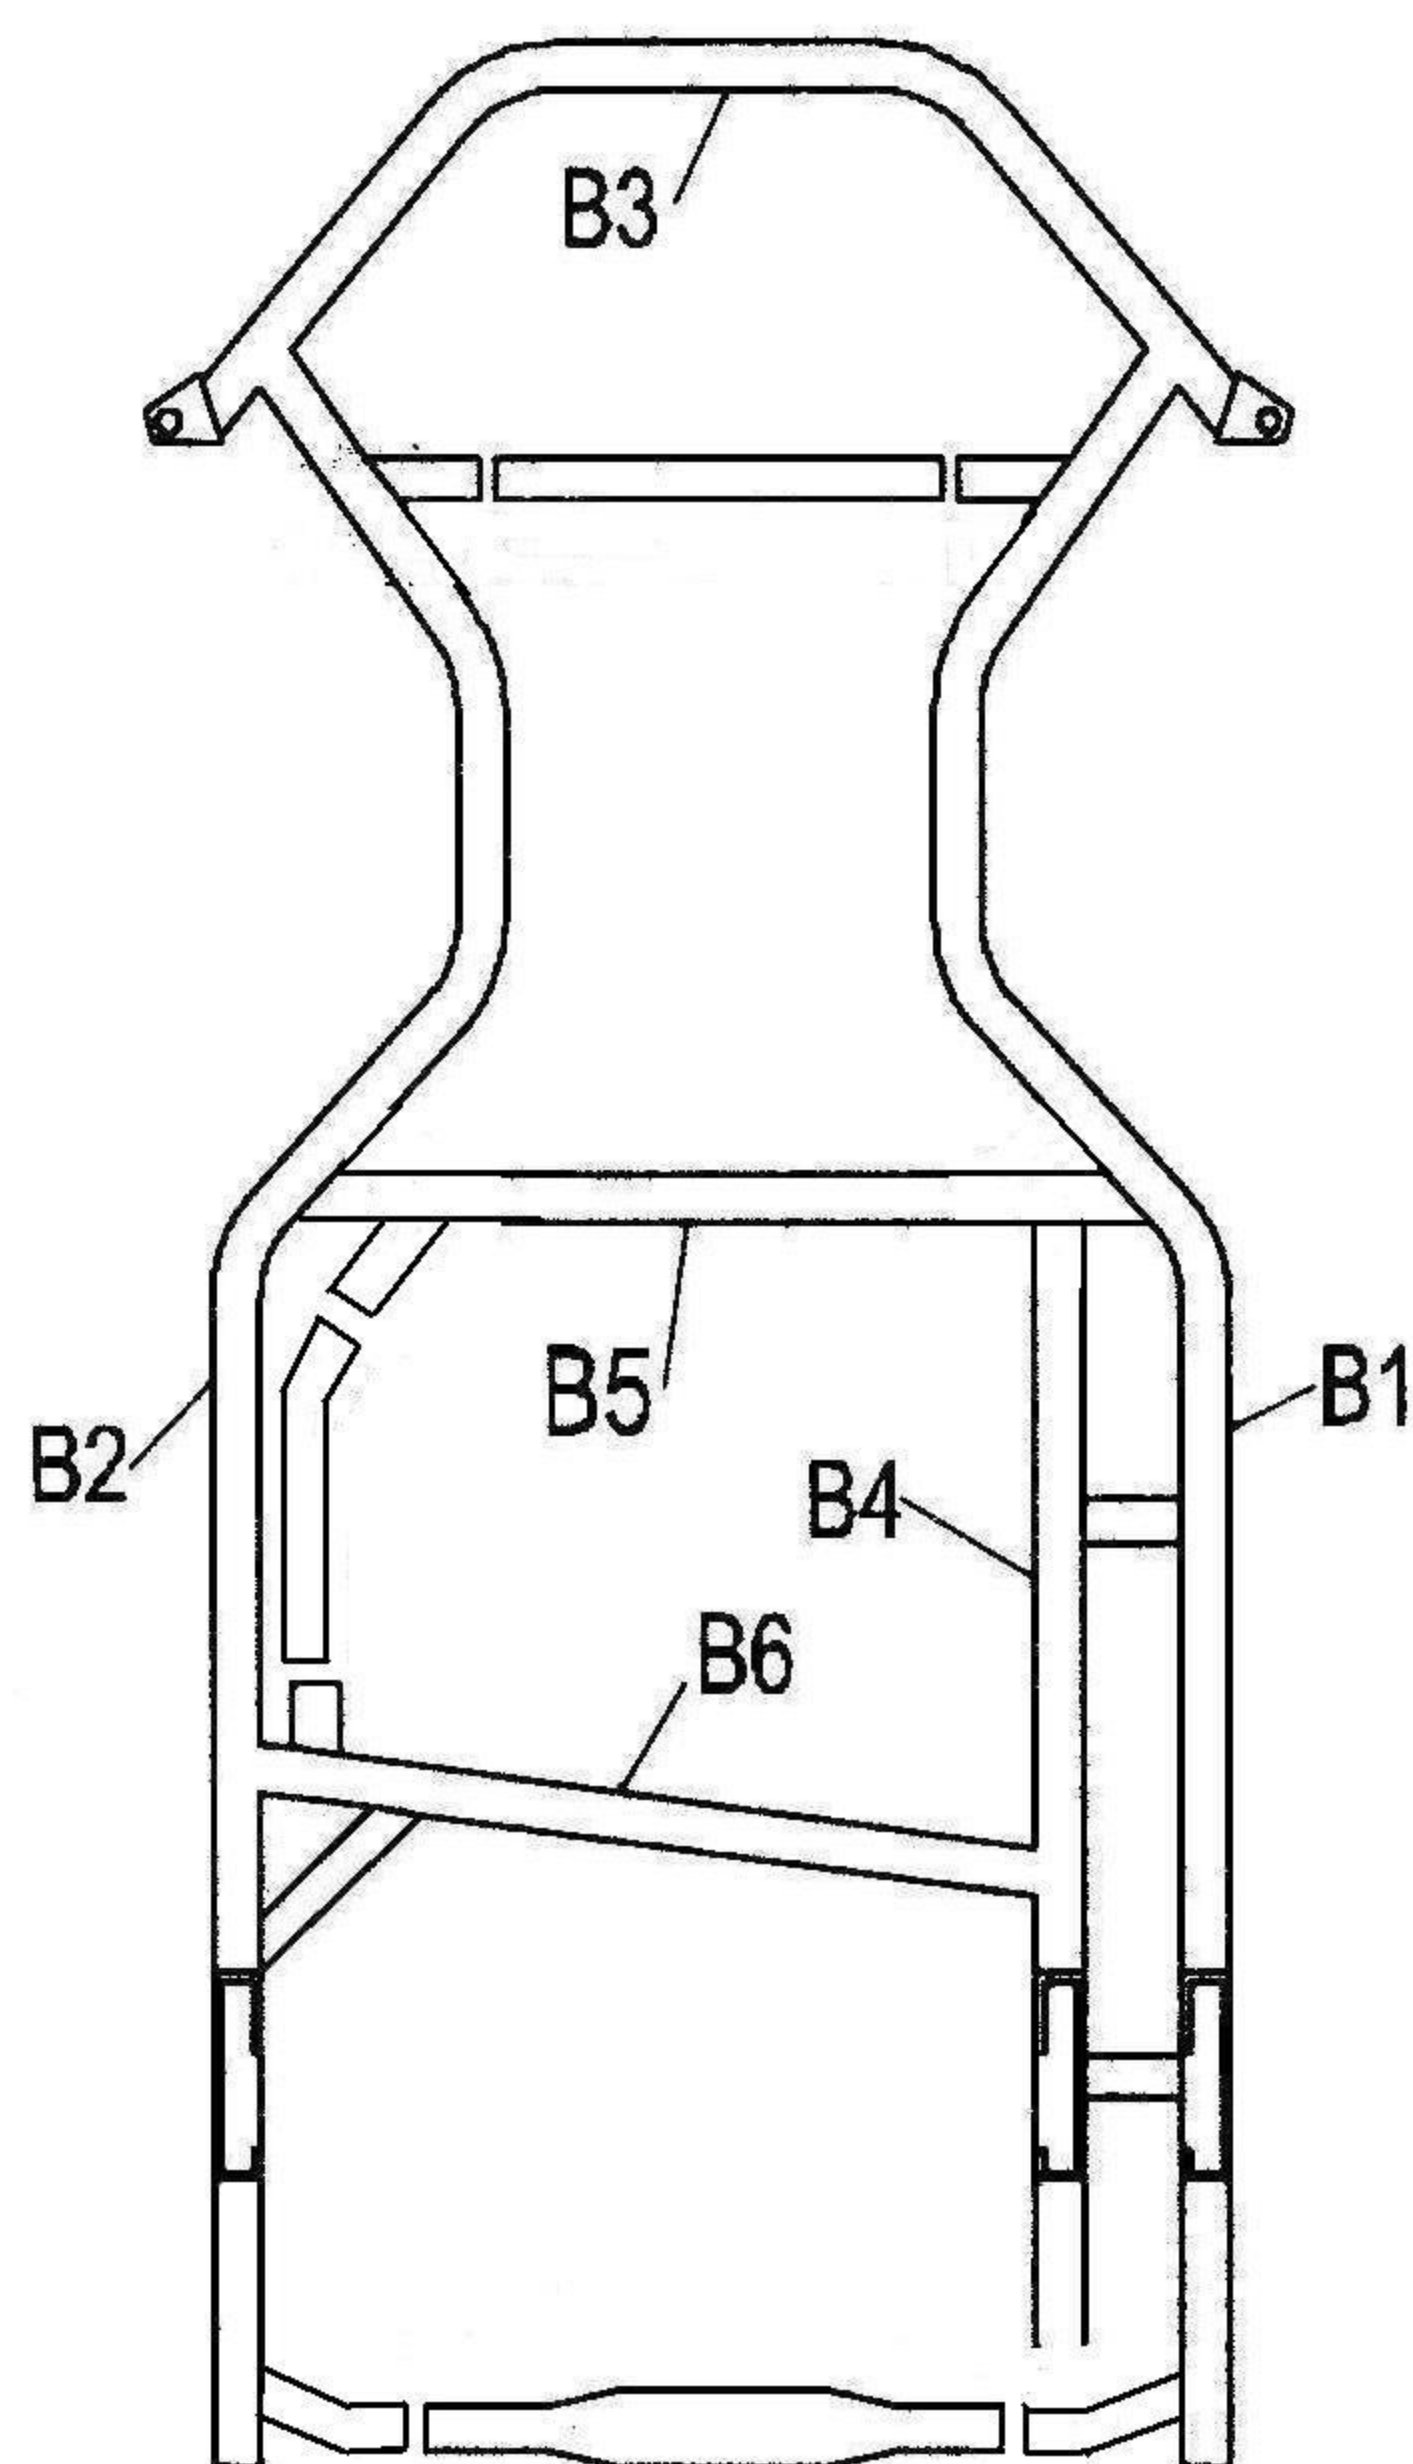

Setup M-TEC PRO

B1	Ø30
B2	Ø30
B3	Ø30
B4	Ø30
B5	Ø30
B6	Ø30

B1	Ø 32
B2	Ø 32
B3	Ø 32
B4	Ø 32
B5	Ø 32
B6	Ø 32

Sitz Position

	SENIOR	JUNIOR
A	20 cm	21cm
B	61,5 cm	61 cm
C	62 cm	61,5 cm
D	104,5 cm	103,5 cm