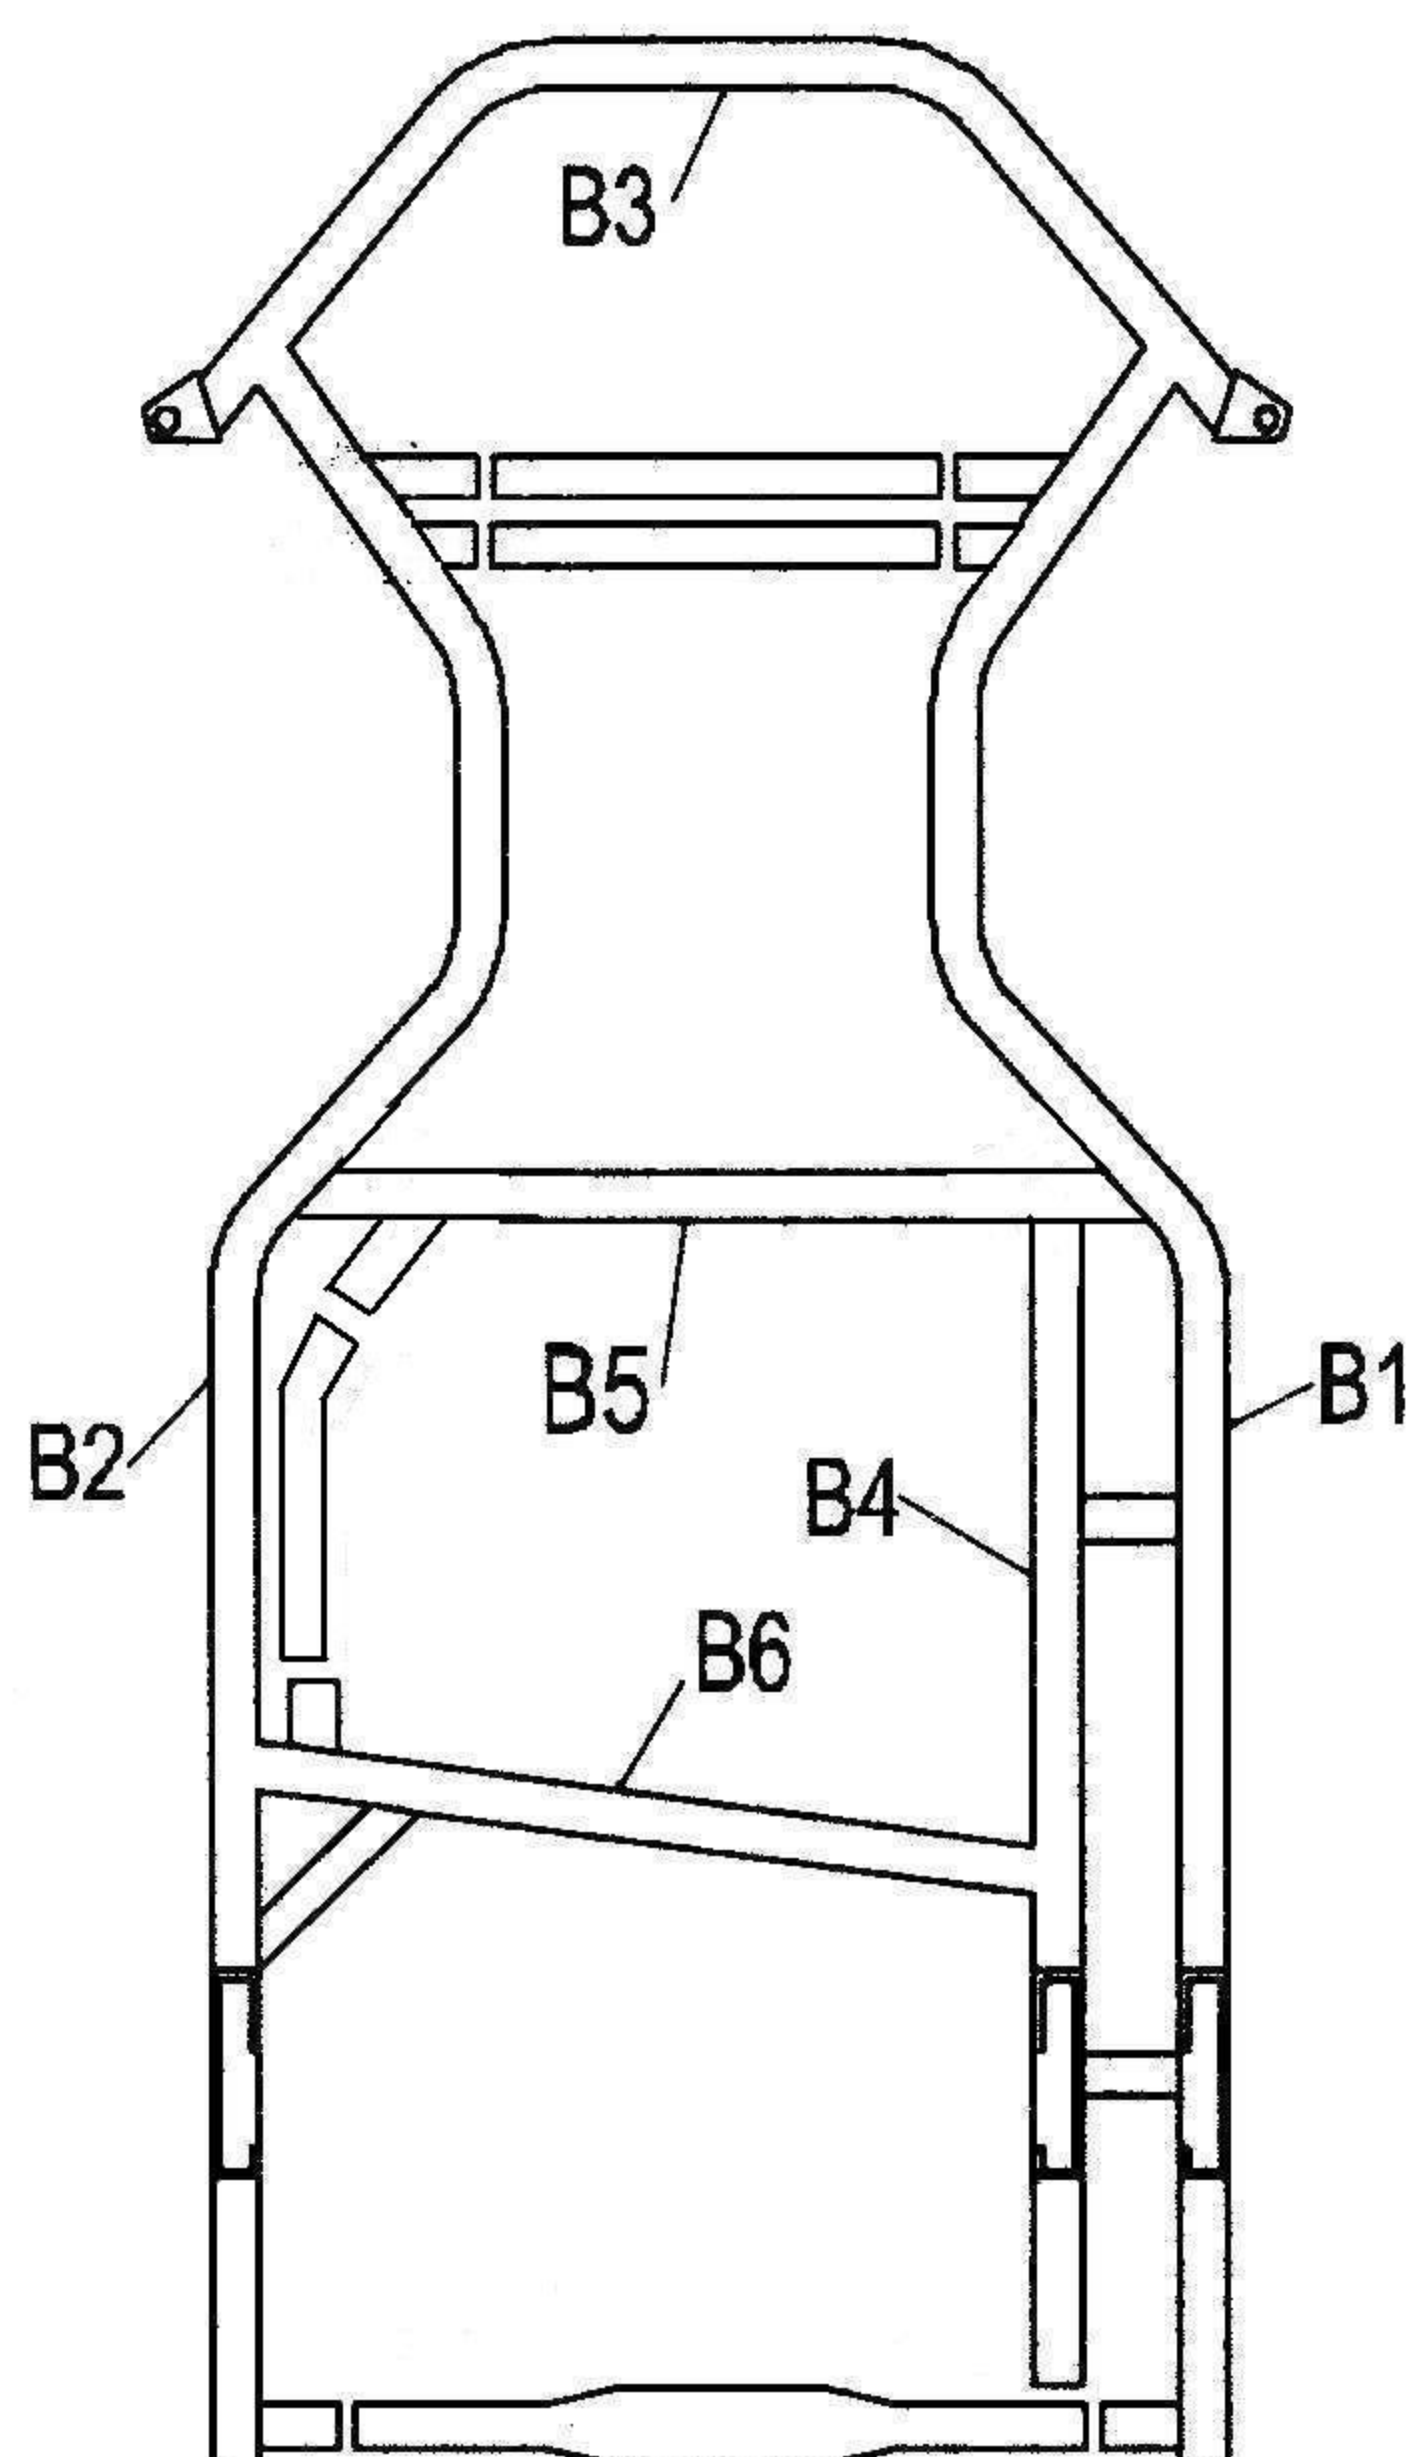

Setup M-TEC PRO

B1	Ø30
B2	Ø30
B3	Ø30
B4	Ø30
B5	Ø30
B6	Ø30

B1	Ø 32
B2	Ø 32
B3	Ø 32
B4	Ø 32
B5	Ø 32
B6	Ø 32

Sitz Position

	SENIOR	JUNIOR
A	20 cm	21cm
B	61,5 cm	61 cm
C	62 cm	61,5 cm
D	104,5 cm	103,5 cm