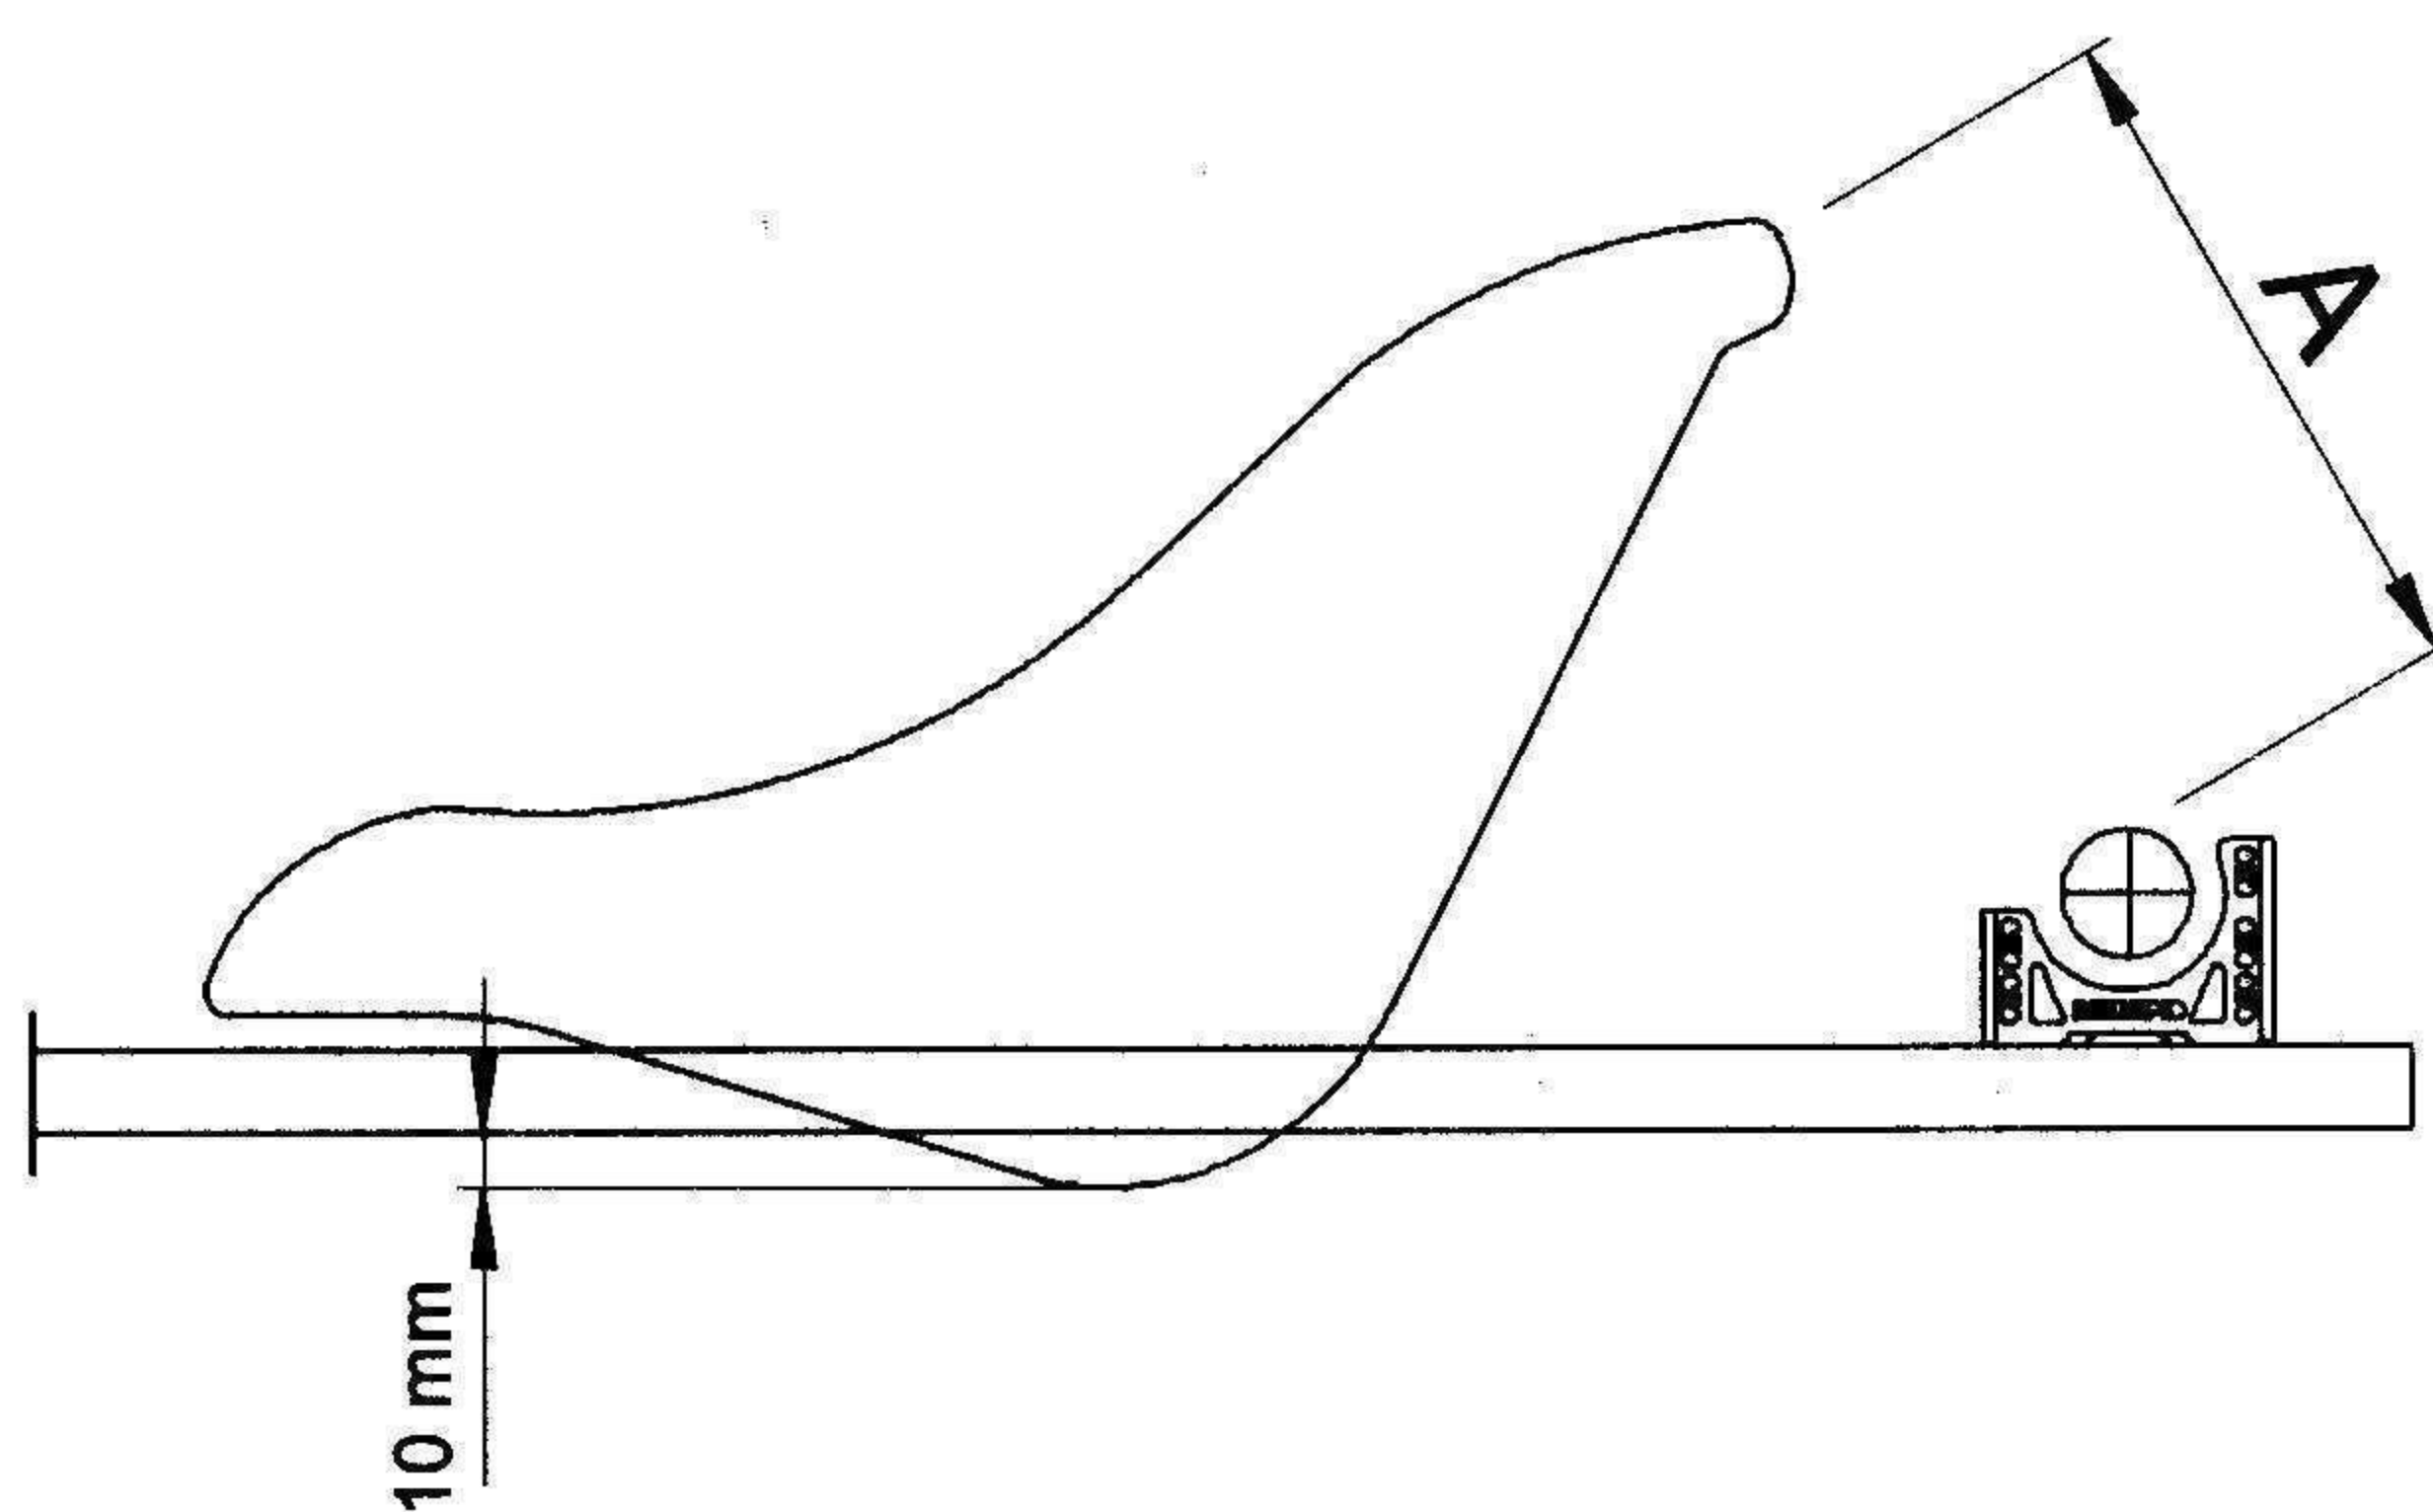

Setup M-TEC PRO

B1	Ø30
B2	Ø30
B3	Ø30
B4	Ø30
B5	Ø30
B6	Ø30

B1	Ø 32
B2	Ø 32
B3	Ø 32
B4	Ø 32
B5	Ø 32
B6	Ø 32

Sitz Position

	SENIOR	JUNIOR
A	20 cm	21cm
B	61,5 cm	61 cm
C	62 cm	61,5 cm
D	104,5 cm	103,5 cm