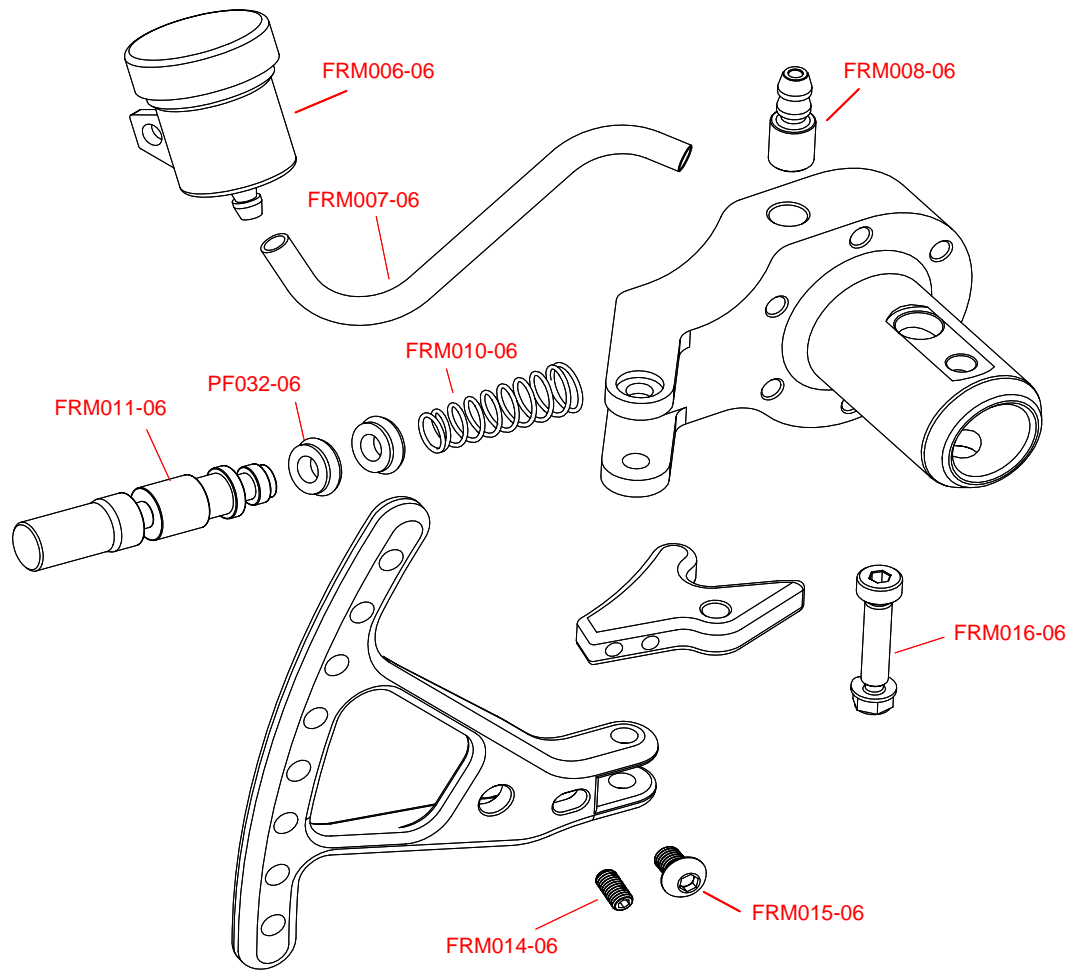

POMPA FRENO ANTERIORE FRM / FRONT BRAKE PUMP FRM

COD.	DESCRIZIONE / DESCRIPTION
PF104-06	Sistema pompa freno anteriore con leva a mano Front brake pump system with manual lever

COD.	DESCRIZIONE / DESCRIPTION
PF032-06	Gommino tenuta olio Ø13 mm Oil locking rubber Ø13mm
FRM006-06	Vaschetta olio pompa freno FRM Oil tank for brake pump FRM
FRM007-06	Tubo olio per vaschetta pompa FRM Pipe for oil tank - brake pump FRM
FRM008-06	Raccordo di giunzione tubo olio FRM Connector for oil pipe - brake pump FRM
FRM010-06	Molla conica per pompa FRM Conical spring for brake pump FRM
FRM011-06	Kit pistone Ø13 per pompa FRM Kit of piston Ø13 for brake pump FRM
FRM014-06	Grano di registrazione leva - pompa FRM Dowel for lever adjustment - brake pump FRM
FRM015-06	Vite di registrazione leva - pompa FRM Screw for lever adjustment - brake pump FRM
FRM016-06	Vite rettificata - completa - Ø6 - per leva - pompa FRM Rectified screw - complete - Ø6 - for lever - brake pump FRM