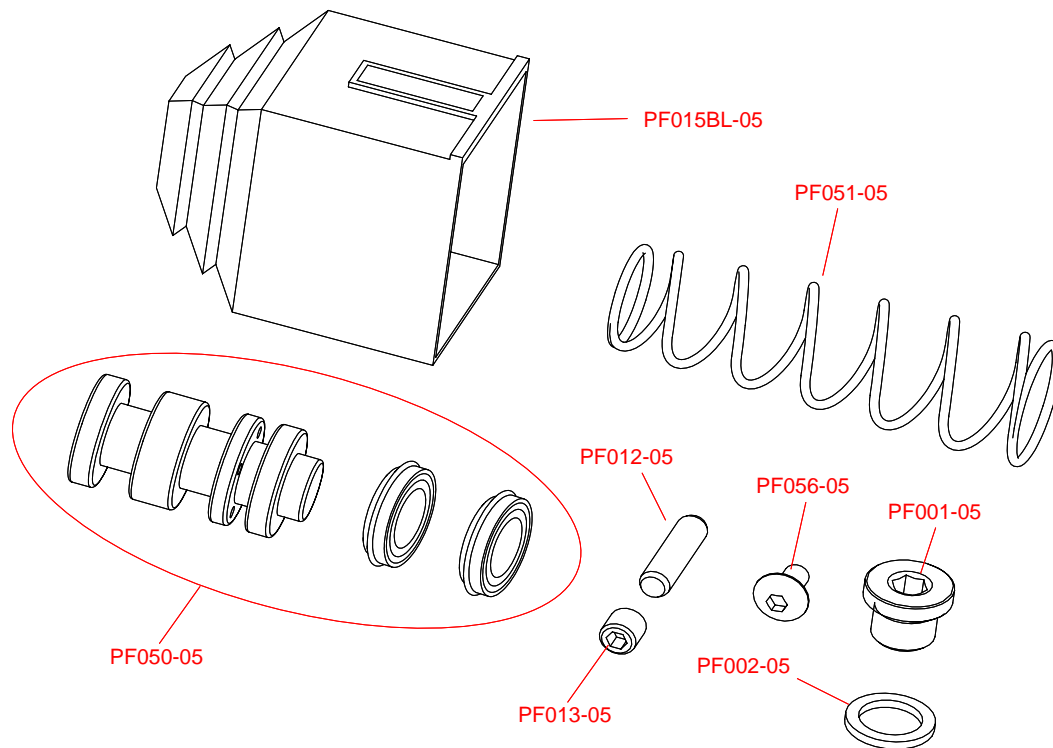

KIT RICAMBI POMPA FRENO / SPARES KIT BRAKE PUMP

COD.	DESCRIZIONE / DESCRIPTION
FR381-06	Kit ricambi pompa freno INT103-05 Spares kit for brake pump INT103-05

COD.	DESCRIZIONE / DESCRIPTION
PF001-05	Tappo filettato 10x1 col. nero Threaded cap 10x1 Col. Black
PF002-05	Rondella in alluminio Ø14x10x1,5 mm Aluminium washer Ø14x10x1,5 mm
PF012-05	Spina Ø5x20 rettificata Centering pin 5x20 grounded
PF013-05	Grano di sicurezza M6x6 s.p. Safety dowel Ø6x6 (without top)
PF015BL-05	Cuffia parapolvere per pompa freno -Col. Blu Dusty cap for brake pump - Col. Blue
PF050-05	Pistoncino in ottone Ø19mm completo di gommini - per pompa freno EVO3ET Brass piston Ø19mm complete with rubbers - for brake pump EVO3ET
PF051-05	Molla elicoidale Ø19mm per pompa freno Helicoidal spring Ø19mm for brake pump
PF056-05	Vite 5X8 button screw 5x8 button